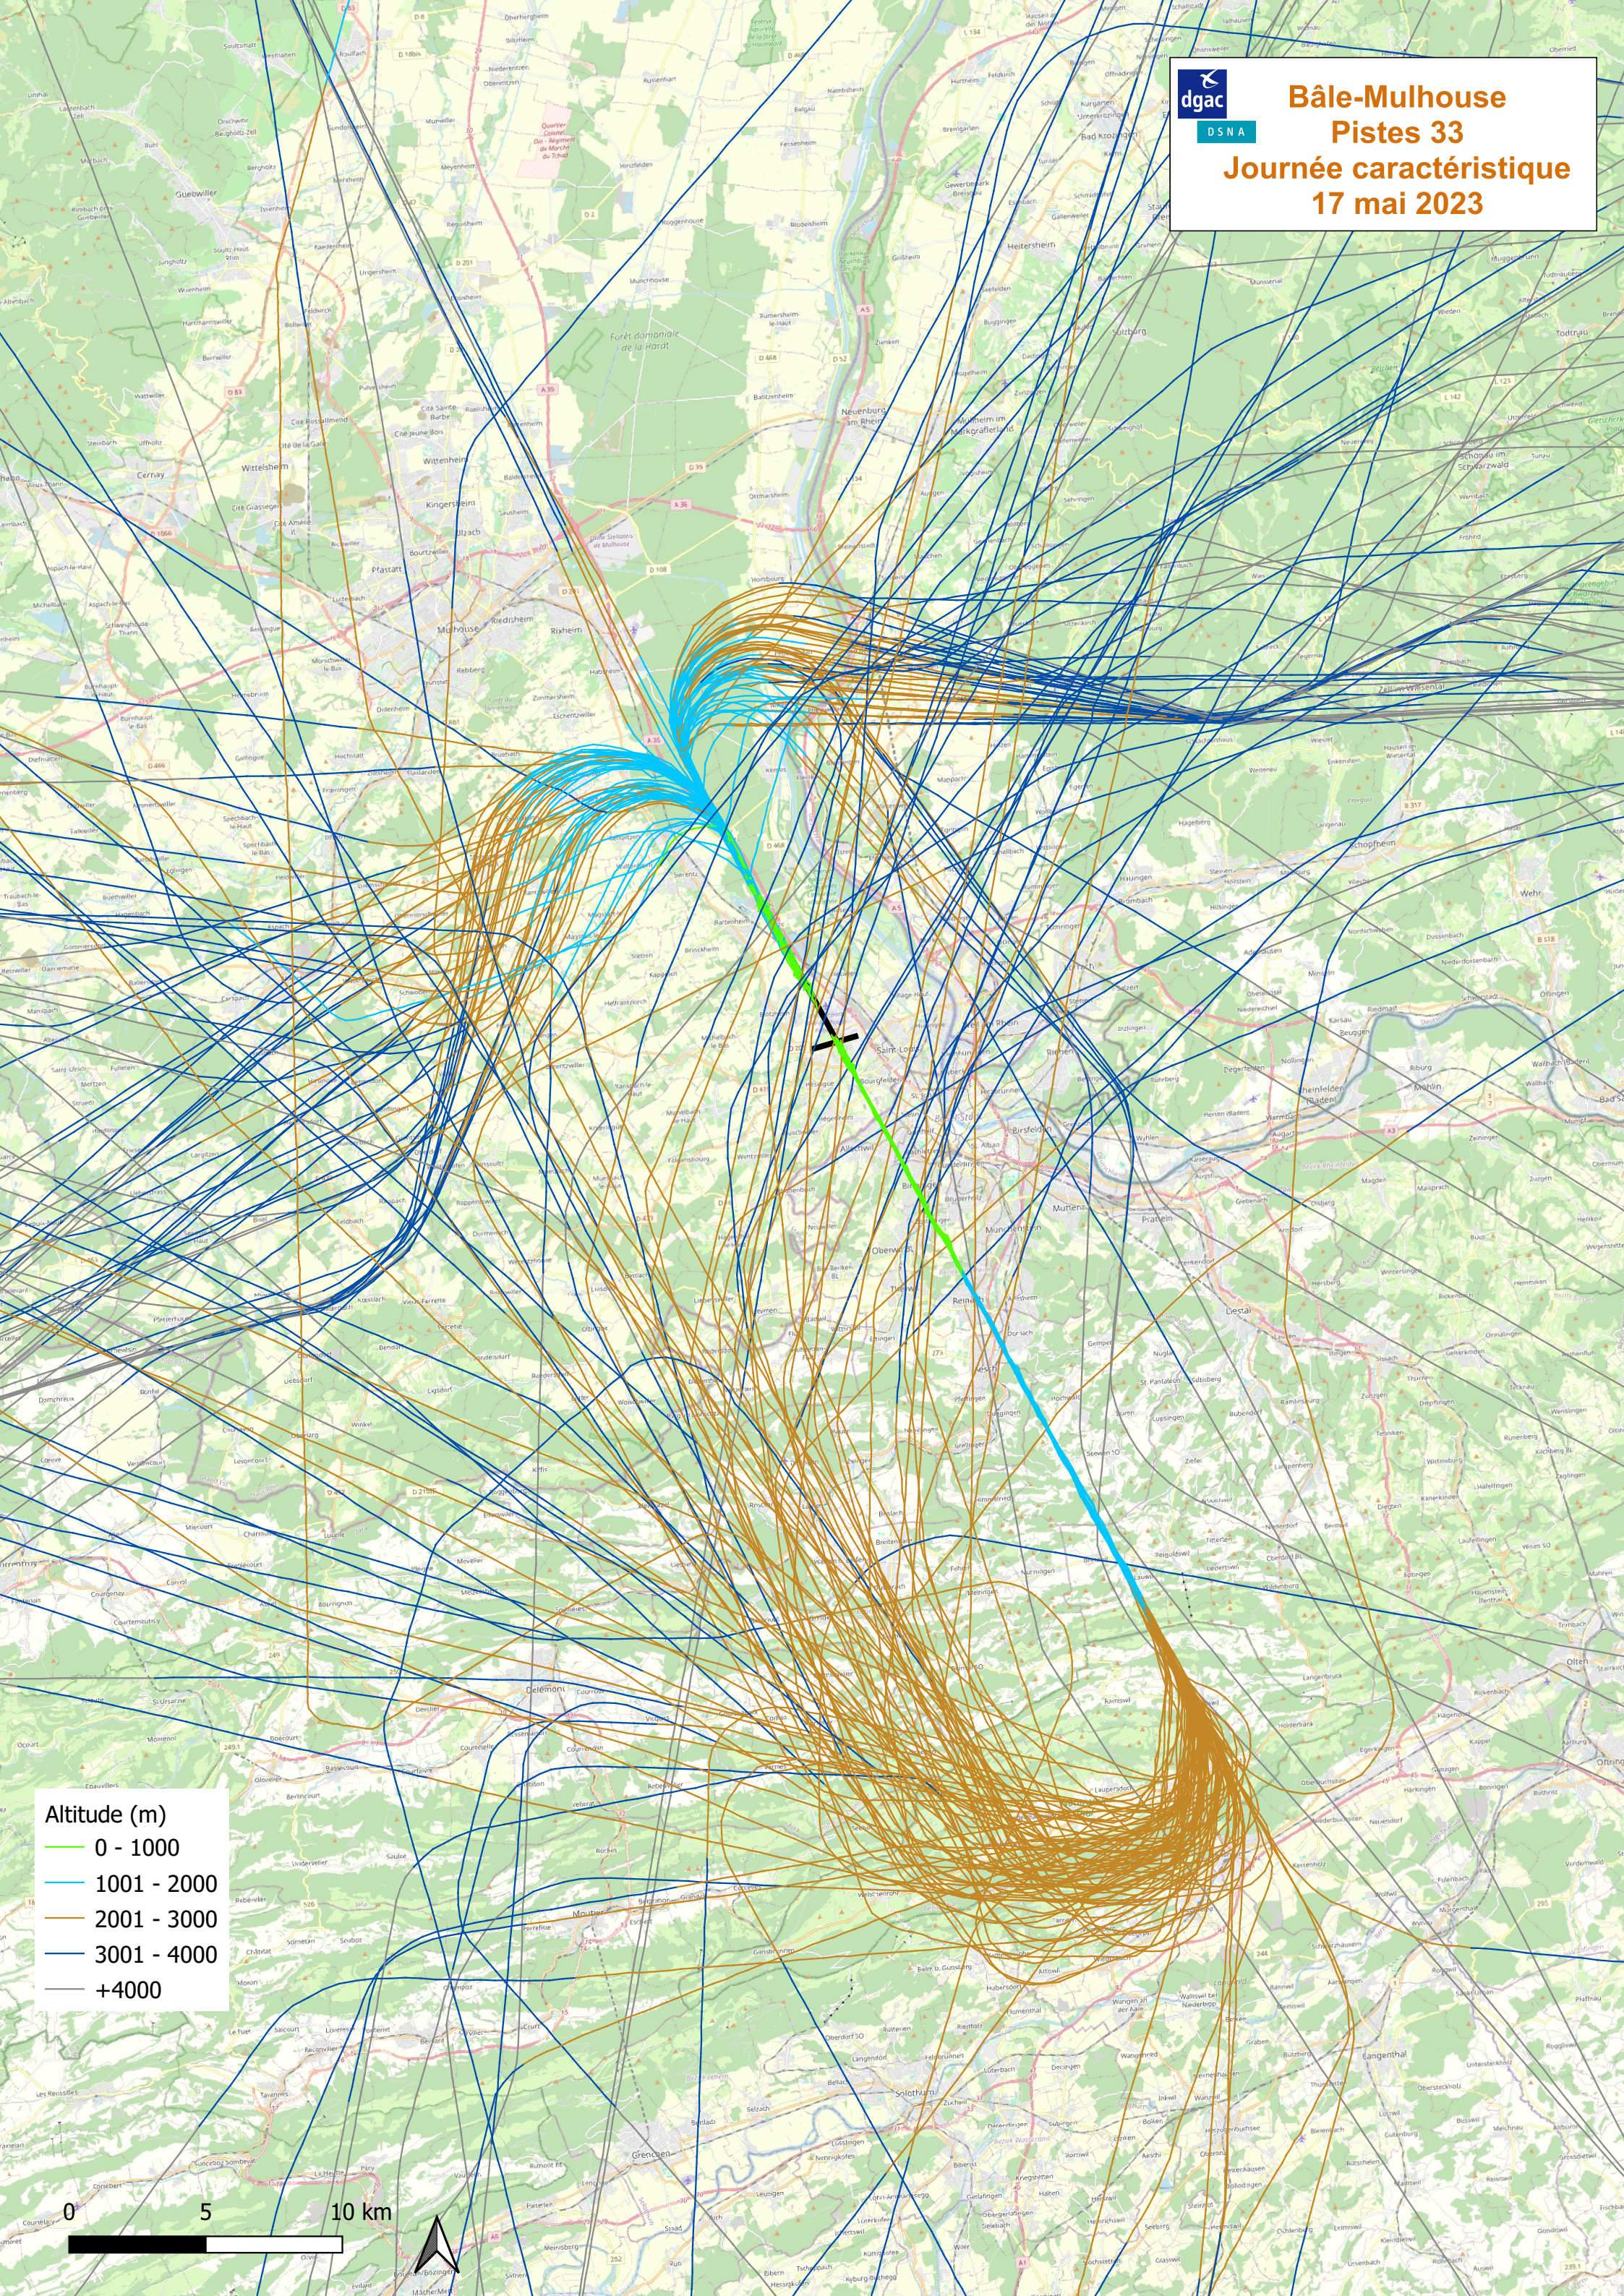

Bâle-Mulhouse Pistes 33 Journée caractéristique 17 mai 2023

- Altitude (m)**
- 0 - 1000
 - 1001 - 2000
 - 2001 - 3000
 - 3001 - 4000
 - +4000