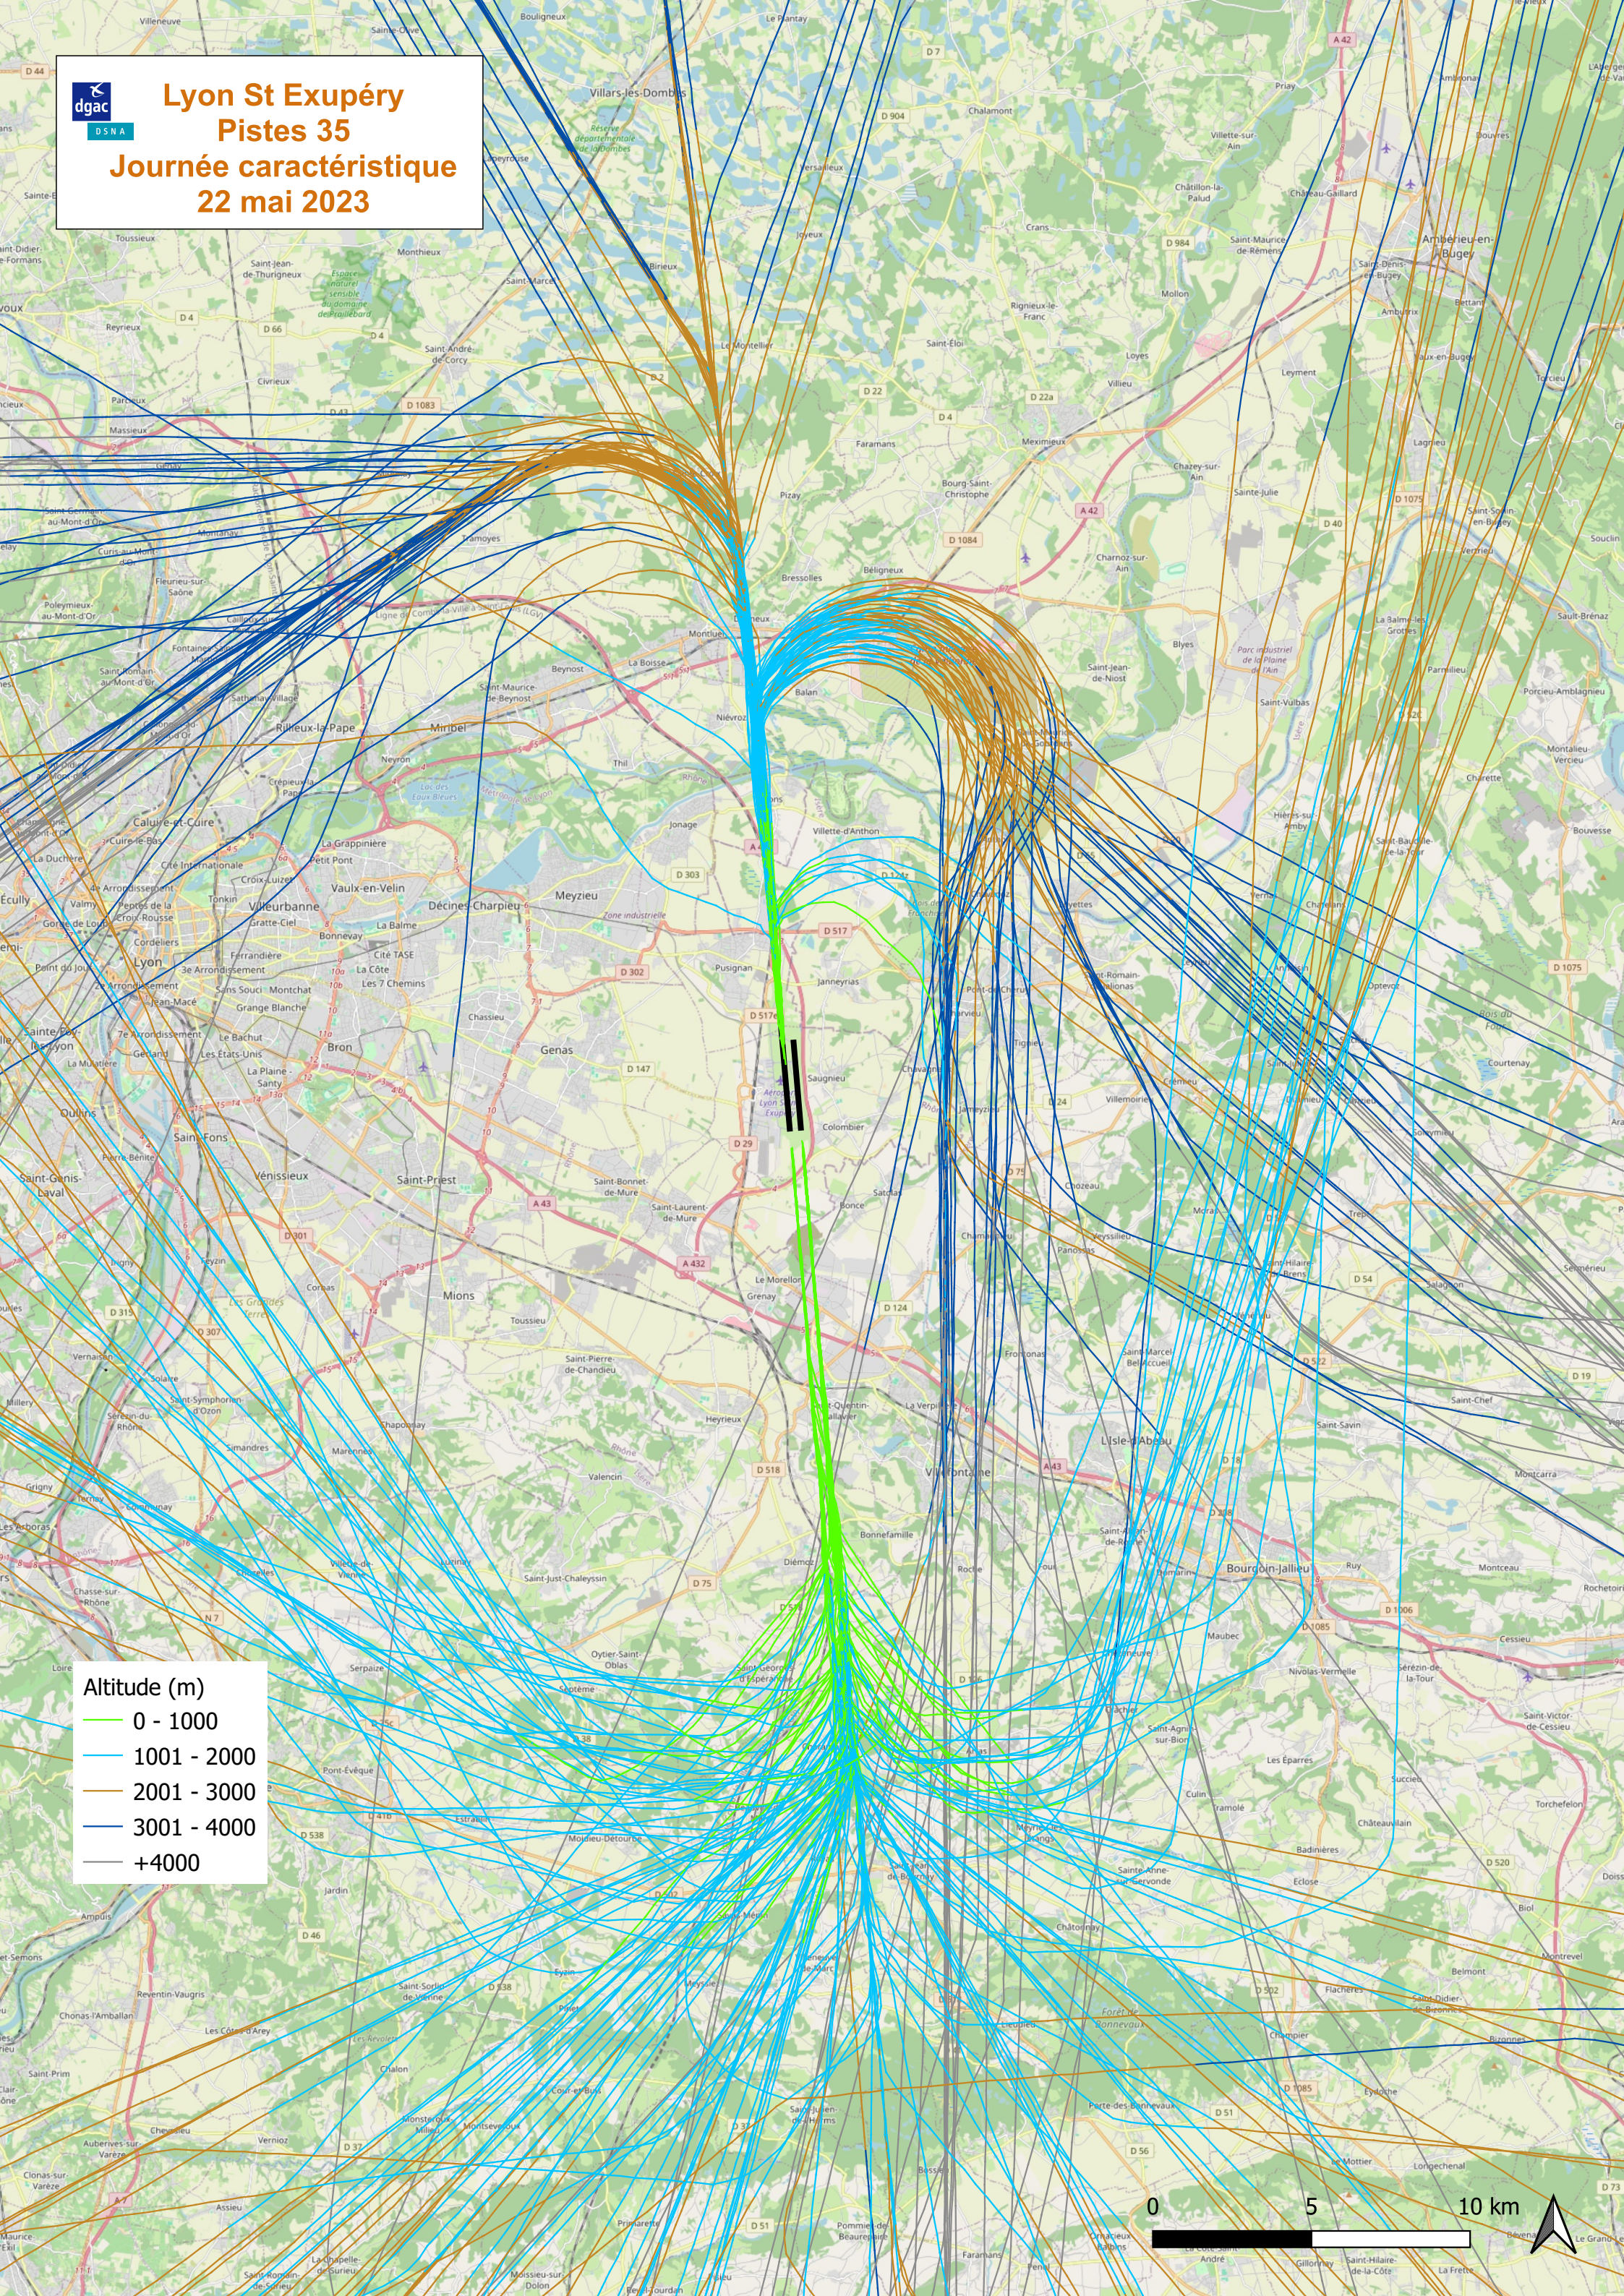

Lyon St Exupéry Pistes 35 Journée caractéristique 22 mai 2023

Altitude (m)

- 0 - 1000
- 1001 - 2000
- 2001 - 3000
- 3001 - 4000
- +4000