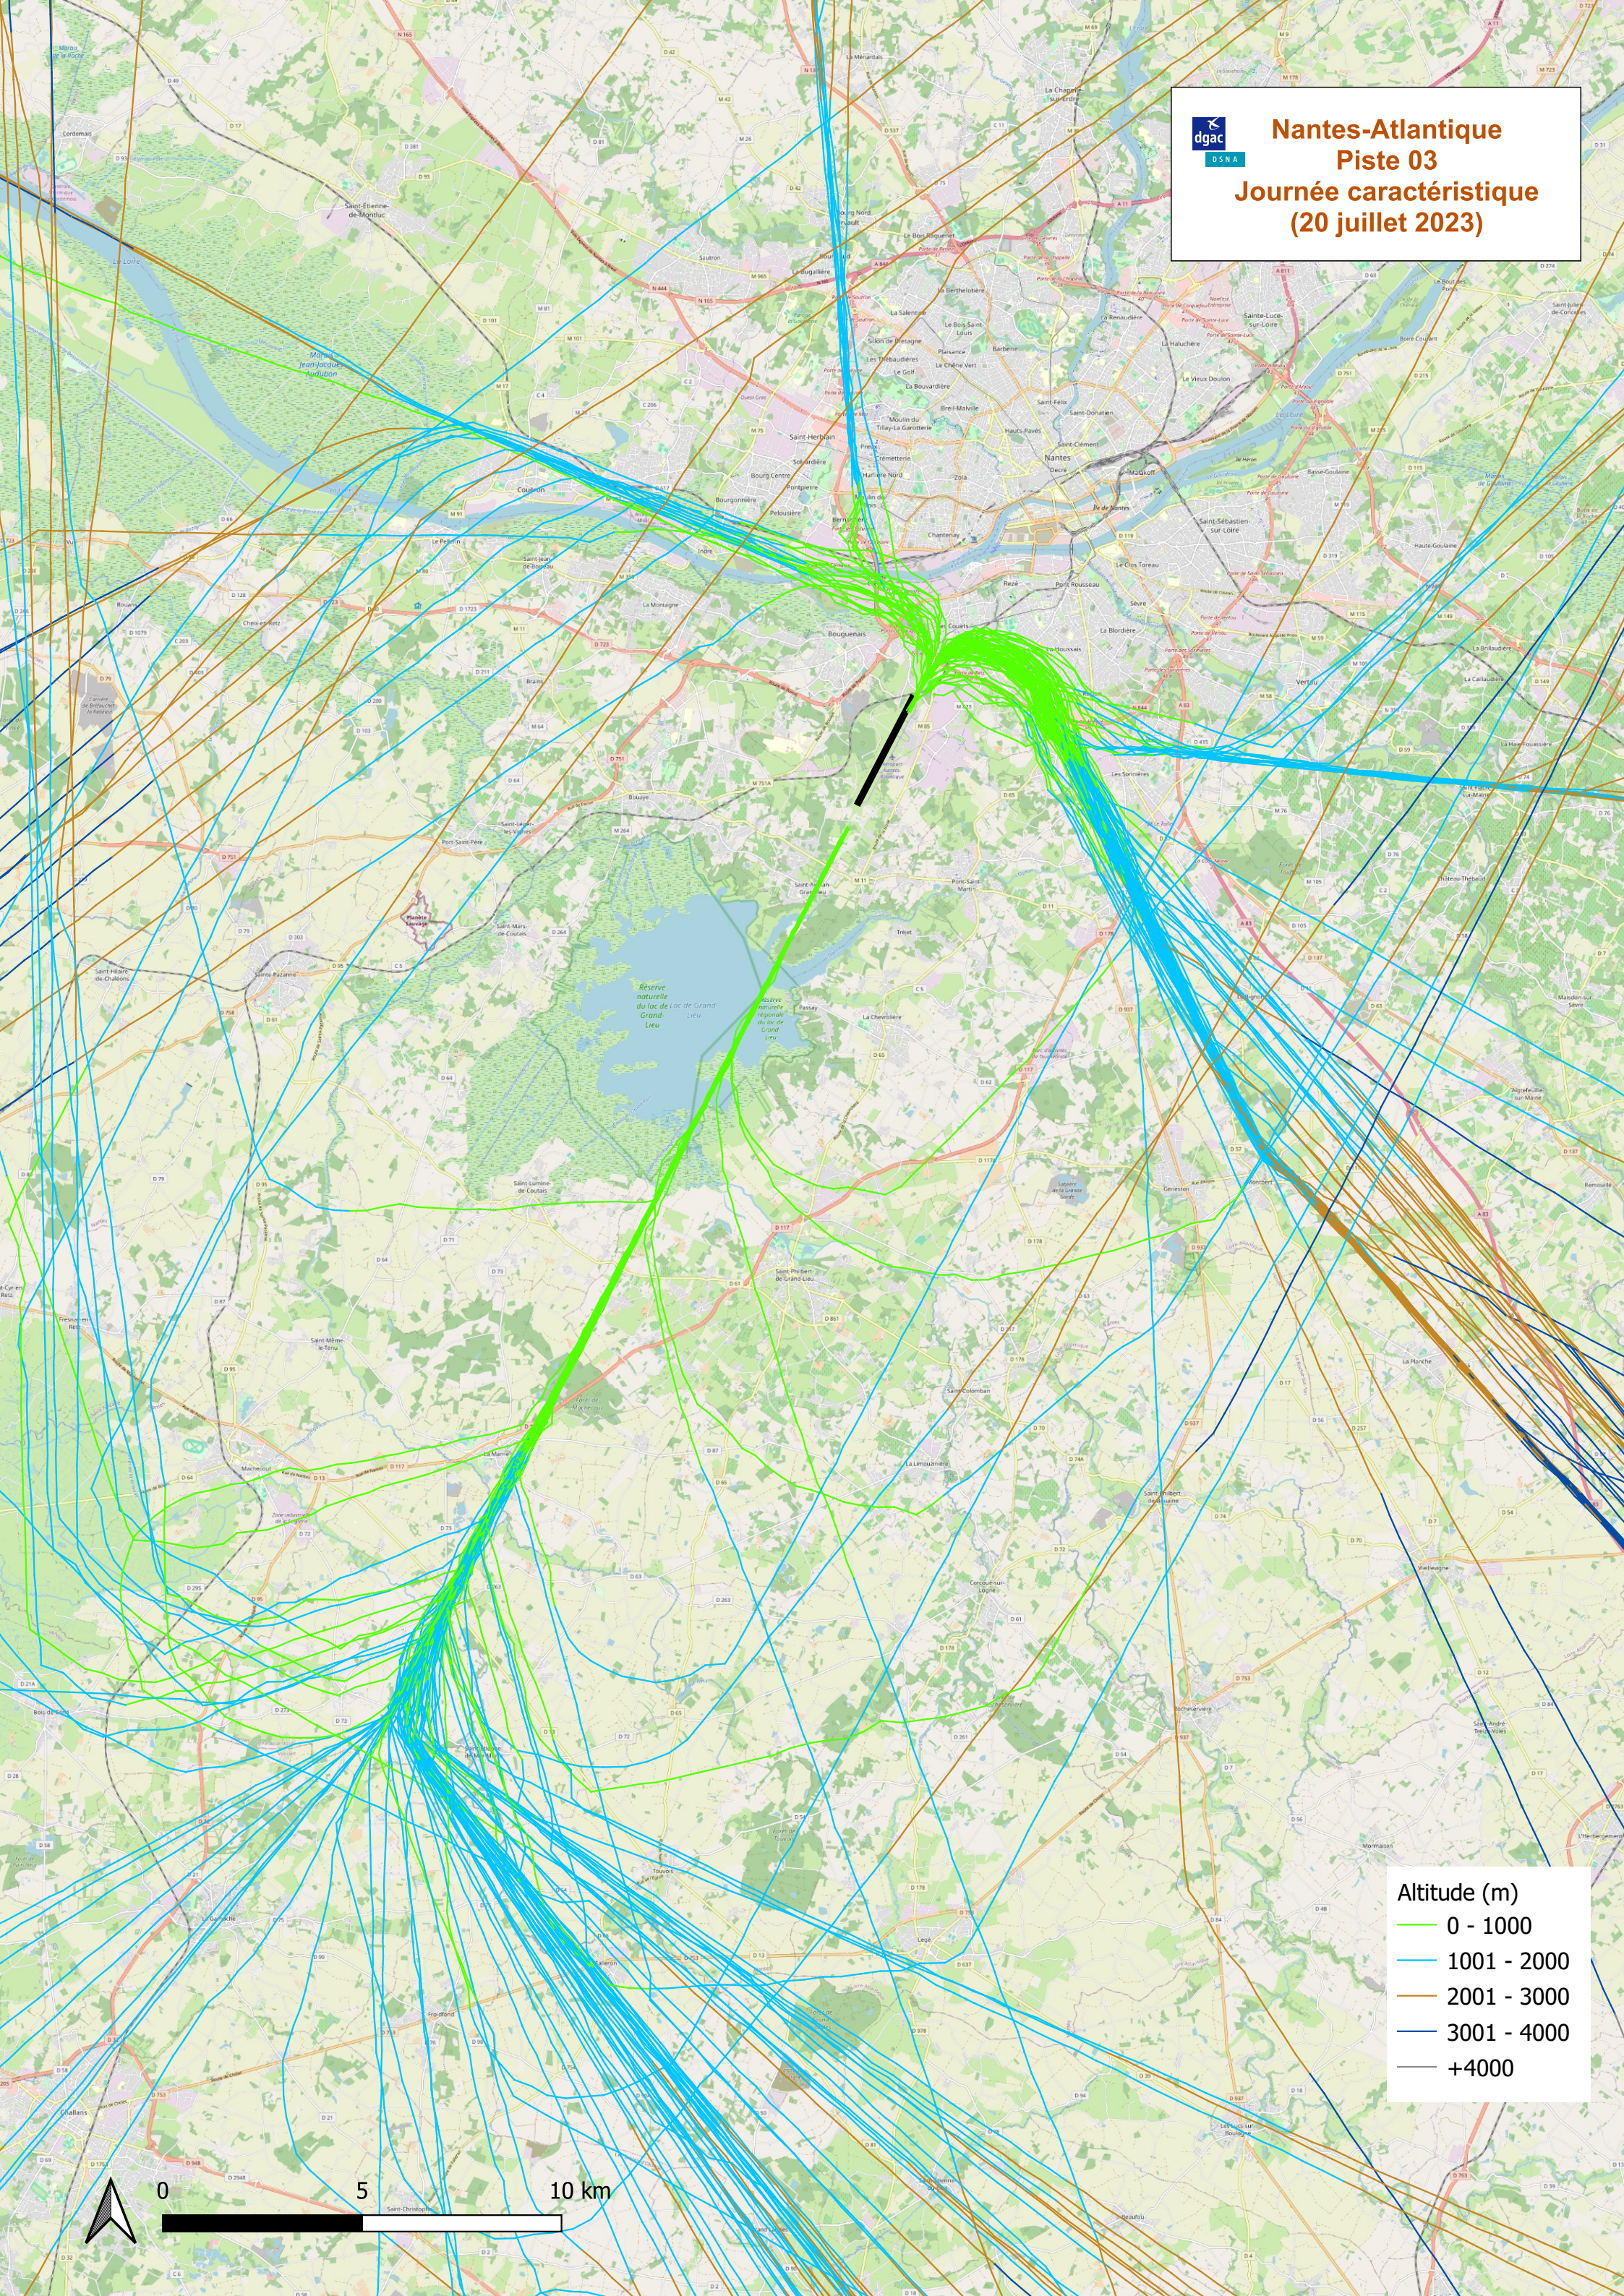


 **Nantes-Atlantique**
Piste 03
Journée caractéristique
(20 juillet 2023)

Altitude (m)
— 0 - 1000
— 1001 - 2000
— 2001 - 3000
— 3001 - 4000
— +4000