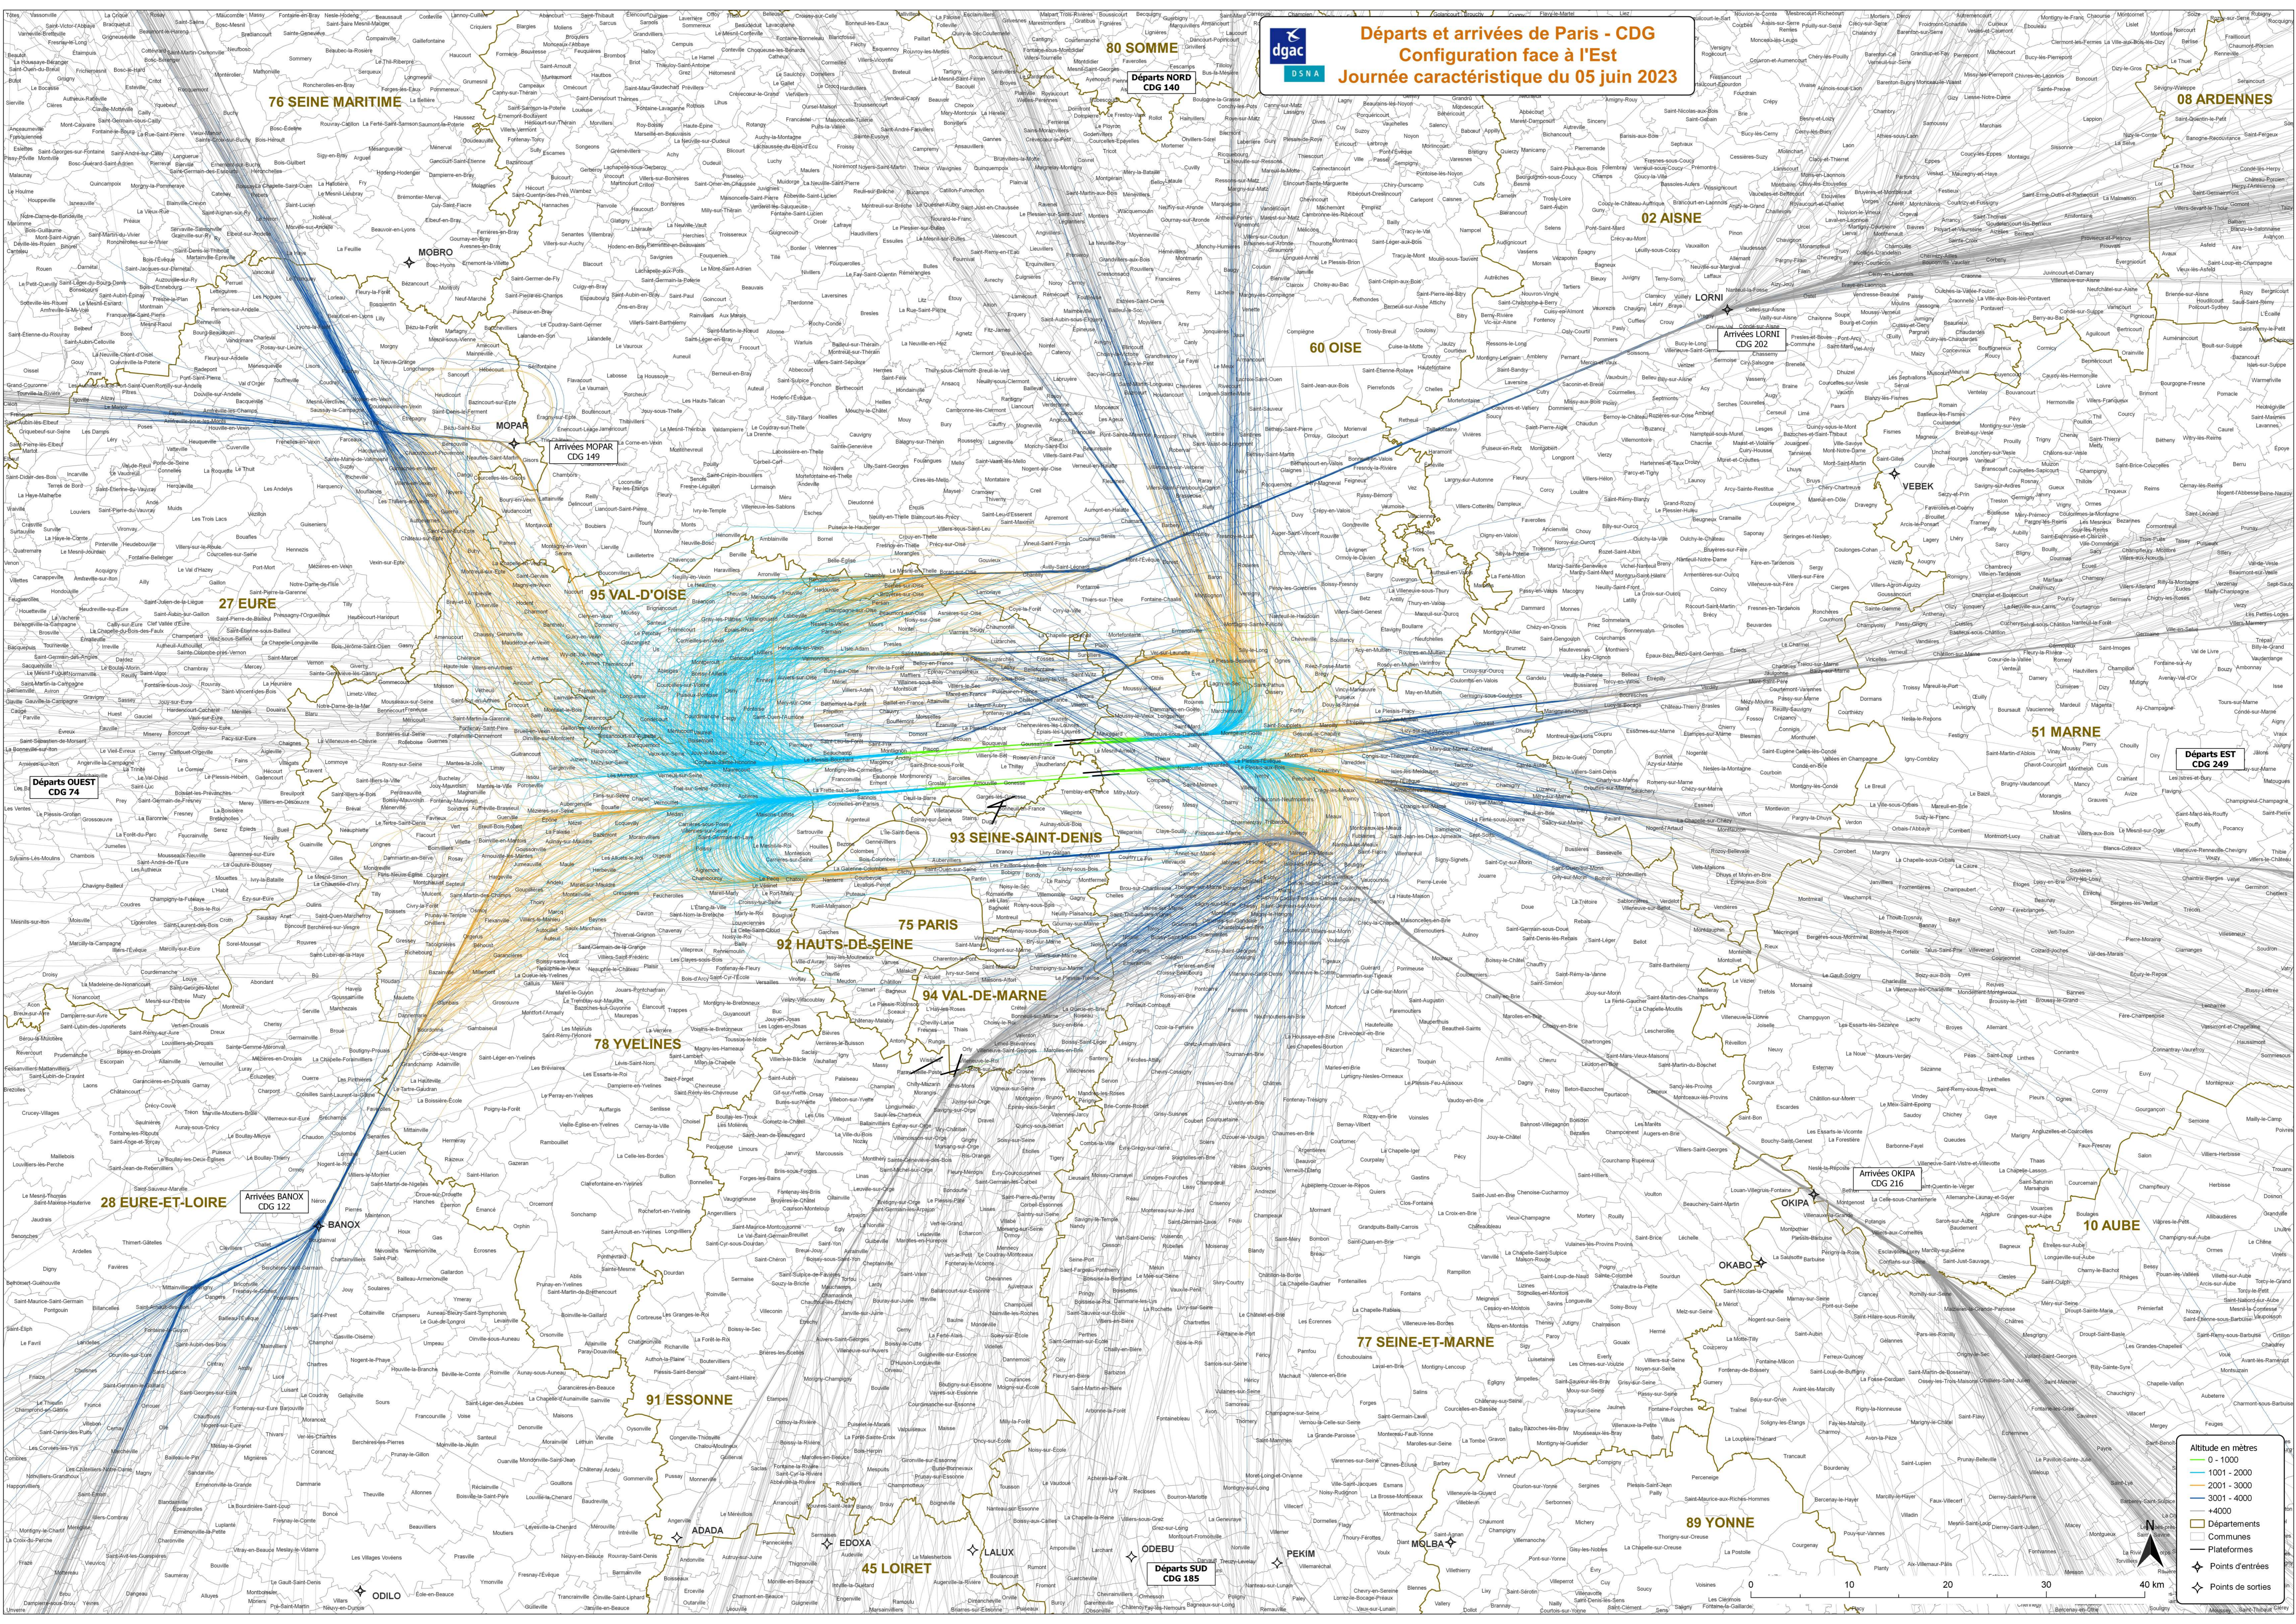

Départs et arrivées de Paris - CDG
Configuration face à l'Est
Journée caractéristique du 05 juin 2023

76 SEINE MARITIME

80 SOMME

08 ARDENNES

02 AISNE

60 OISE

MOBRO

LORNI

MOPAR

VEBEK

27 Eure

95 VAL-D'OISE

51 MARNE

Départs OUEST CDG 74

Départs EST CDG 249

93 SEINE-SAINT-DENIS

75 PARIS

92 HAUTS-DE-SEINE

94 VAL-DE-MARNE

78 YVELINES

28 Eure-et-Loire

Arrivées BANOX CDG 122

10 AUBE

77 SEINE-ET-MARNE

Départs SUD CDG 185

Altitude en mètres

- 0 - 1000
- 1001 - 2000
- 2001 - 3000
- 3001 - 4000
- 4000

Symboles

- Département
- ◆ Communes
- Plateformes
- ◆ Points d'entrées
- ◆ Points de sorties

0 10 20 30 40 km