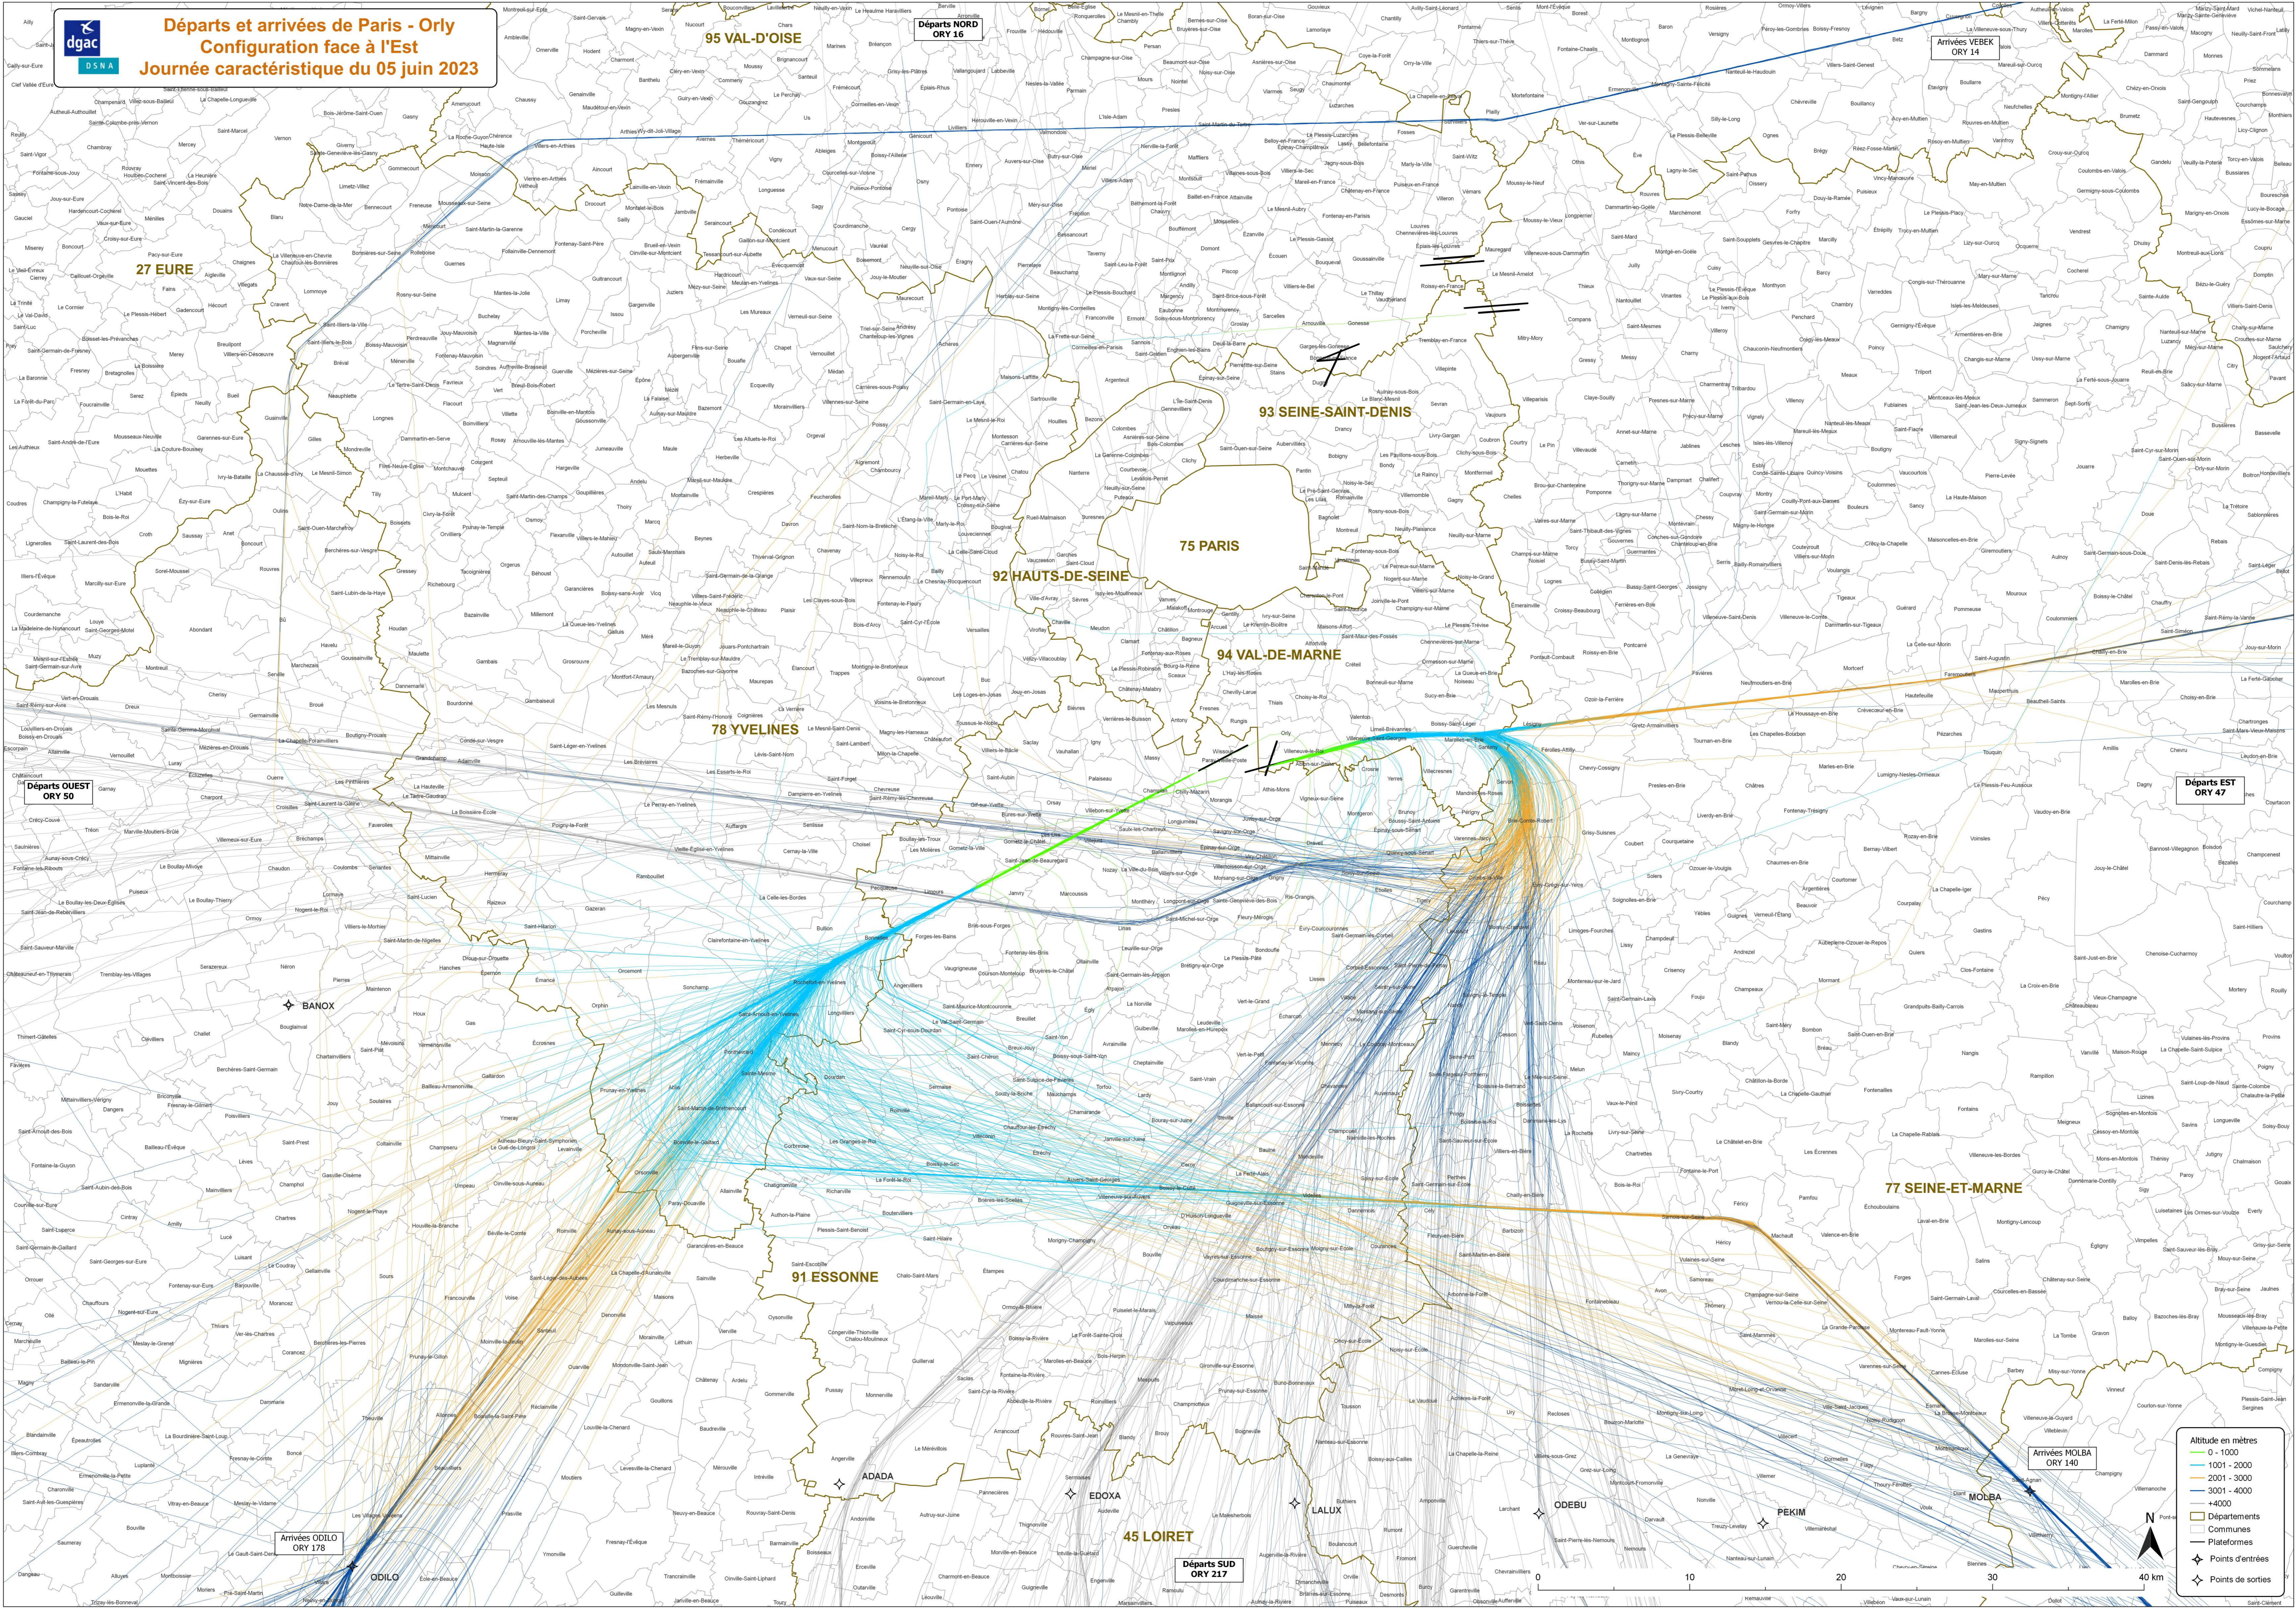

Départs et arrivées de Paris - Orly
Configuration face à l'Est
Journée caractéristique du 05 juin 2023

Altitude en mètres

- 0 - 1000
- 1001 - 2000
- 2001 - 3000
- 3001 - 4000
- 4000

Legend:

- Departments
- Communes
- Plateformes
- Points d'entrées
- Points de sorties

Scale: 0 10 20 30 40 km

North Arrow: Nord