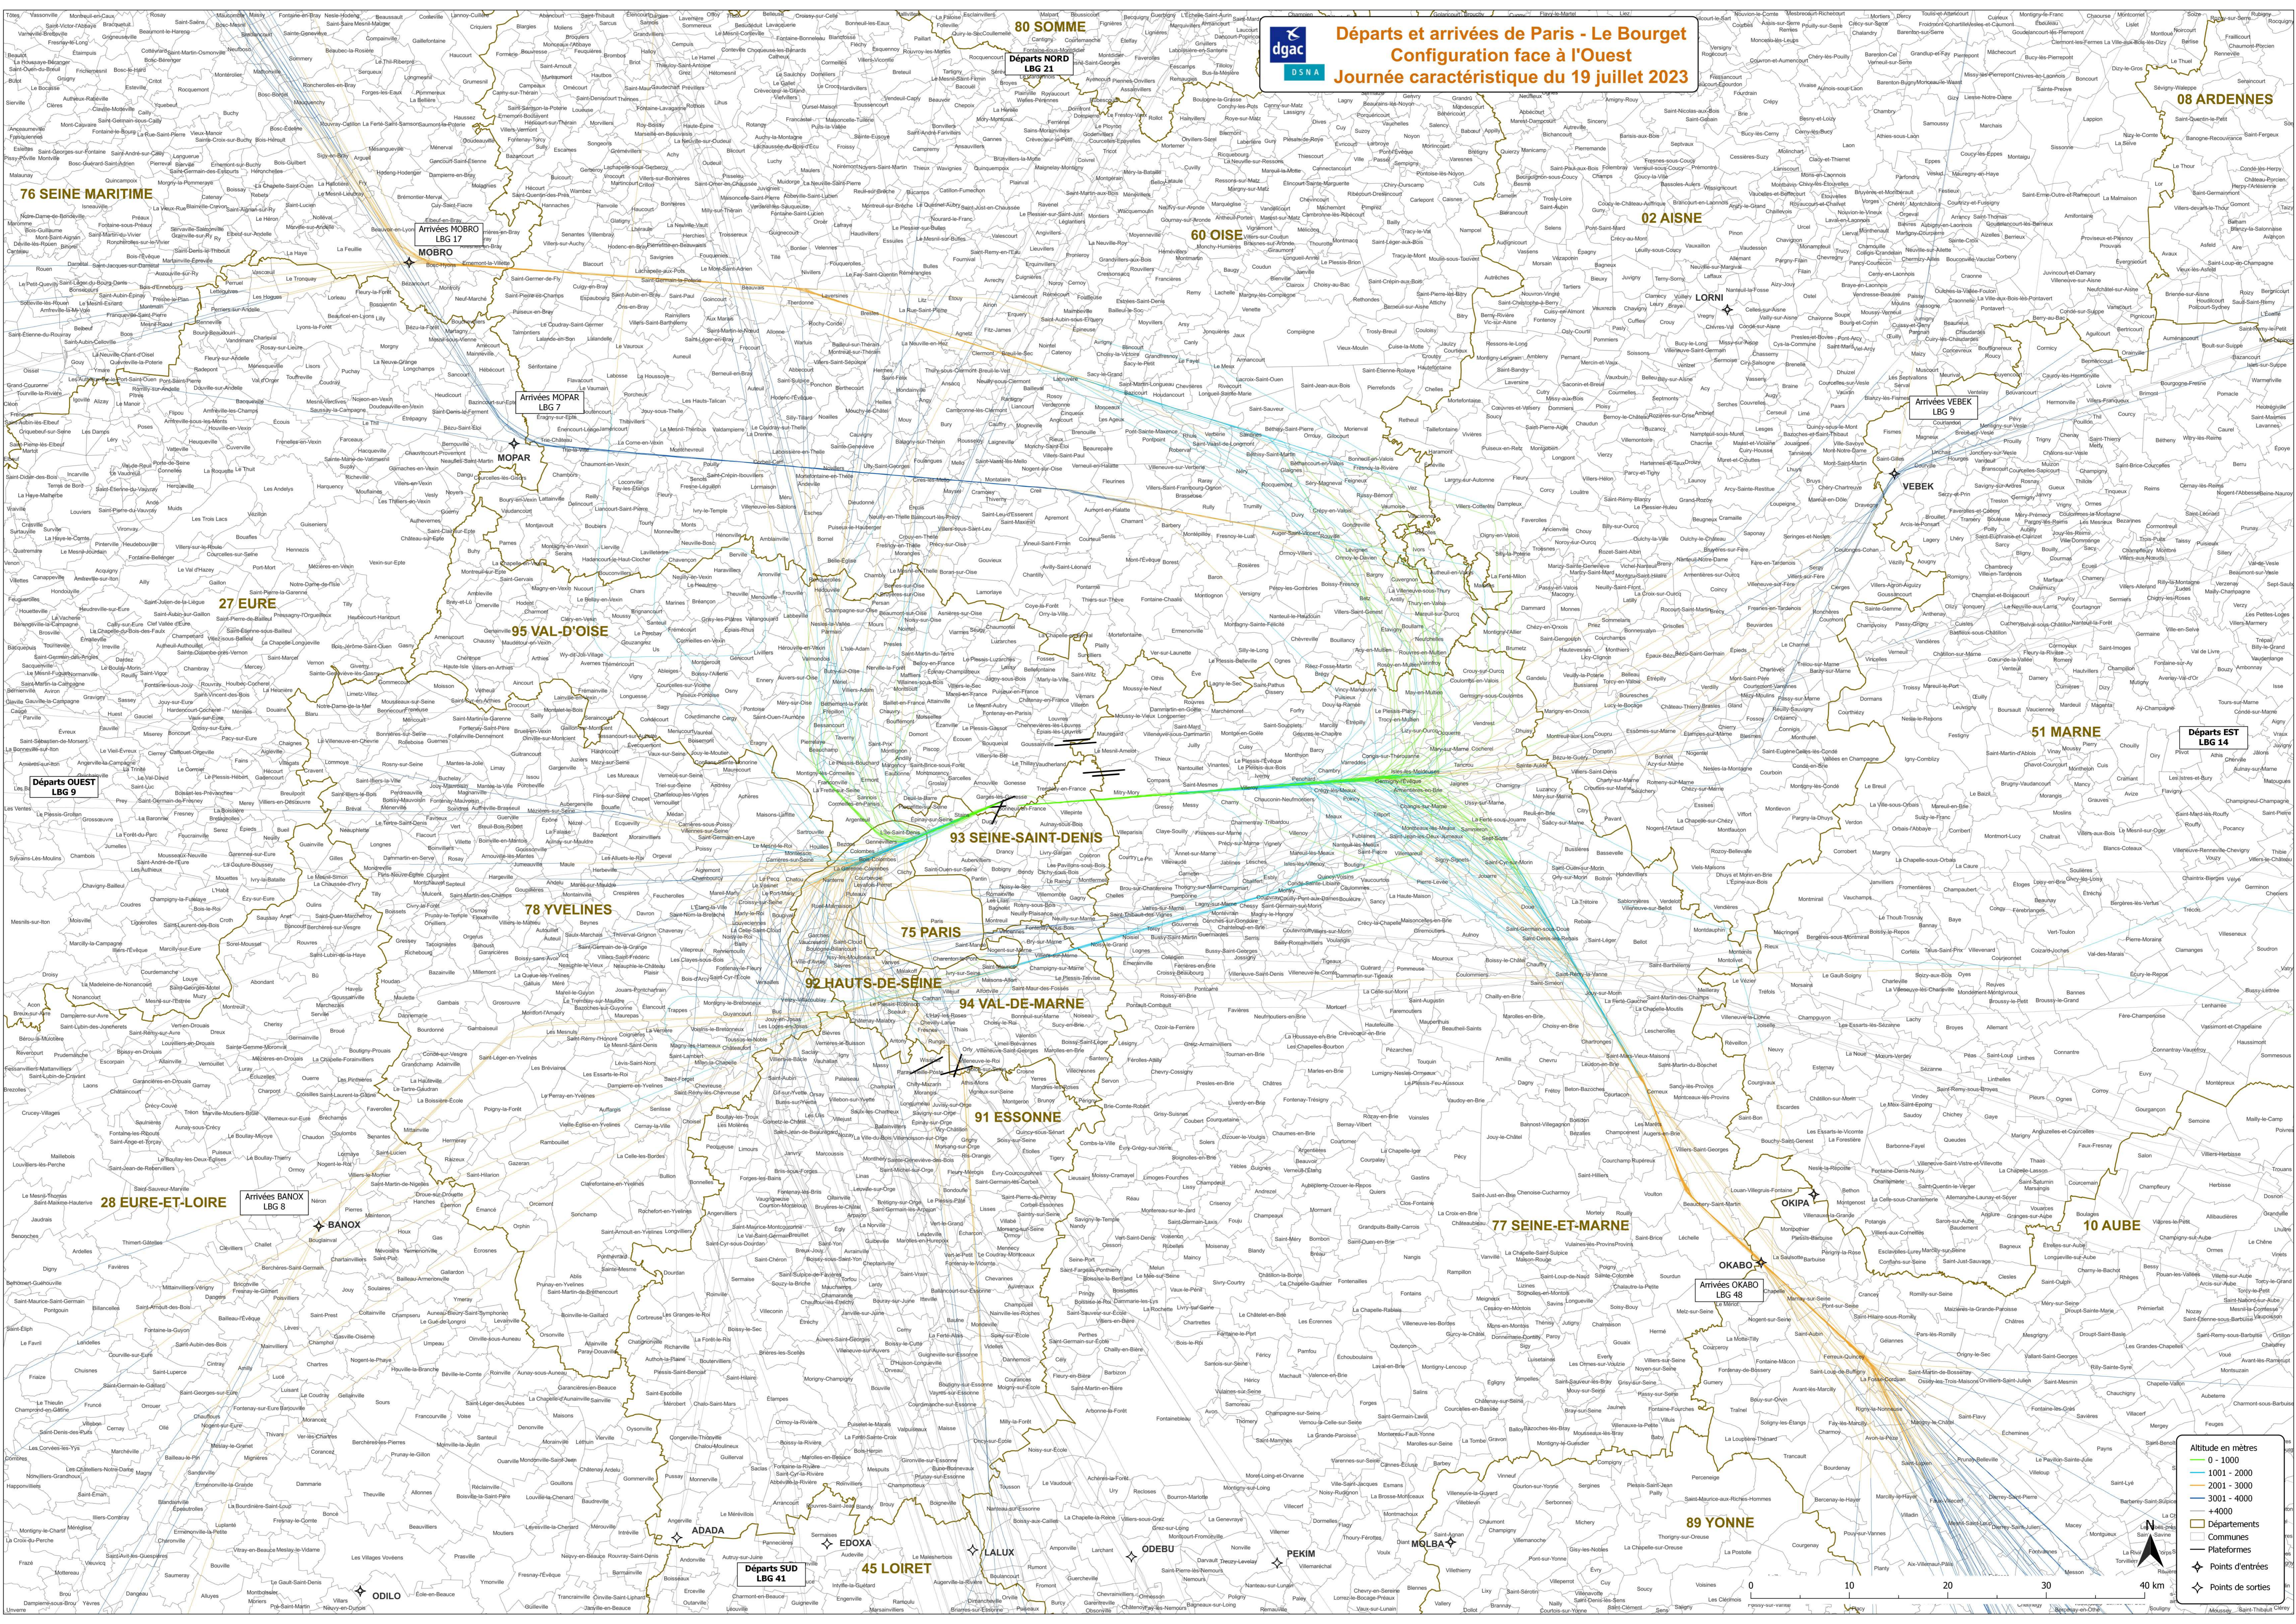

Départs et arrivées de Paris - Le Bourget
Configuration face à l'Ouest
Journée caractéristique du 19 juillet 2023

76 SEINE MARITIME

80 SOMME

08 ARDENNES

Arrivées MOBRO LBG 17

Départs NORD LBG 21

02 AISNE

Arrivées MOPAR LBG 7

60 OISE

LORNI

Arrivées VEBEK LBG 9

VEBEK

27 Eure

95 VAL-D'OISE

51 MARNE

Départs EST LBG 14

Départs OUEST LBG 9

93 SEINE-SAINT-DENIS

75 PARIS

78 YVELINES

92 HAUTS-DE-SEINE

94 VAL-DE-MARNE

10 AUBE

28 Eure-et-Loire

Arrivées BANX LBG 8

BANX

91 ESSONNE

77 SEINE-ET-MARNE

OKIPA

Arrivées OKABO LBG 48

OKABO

Départs SUD LBG 41