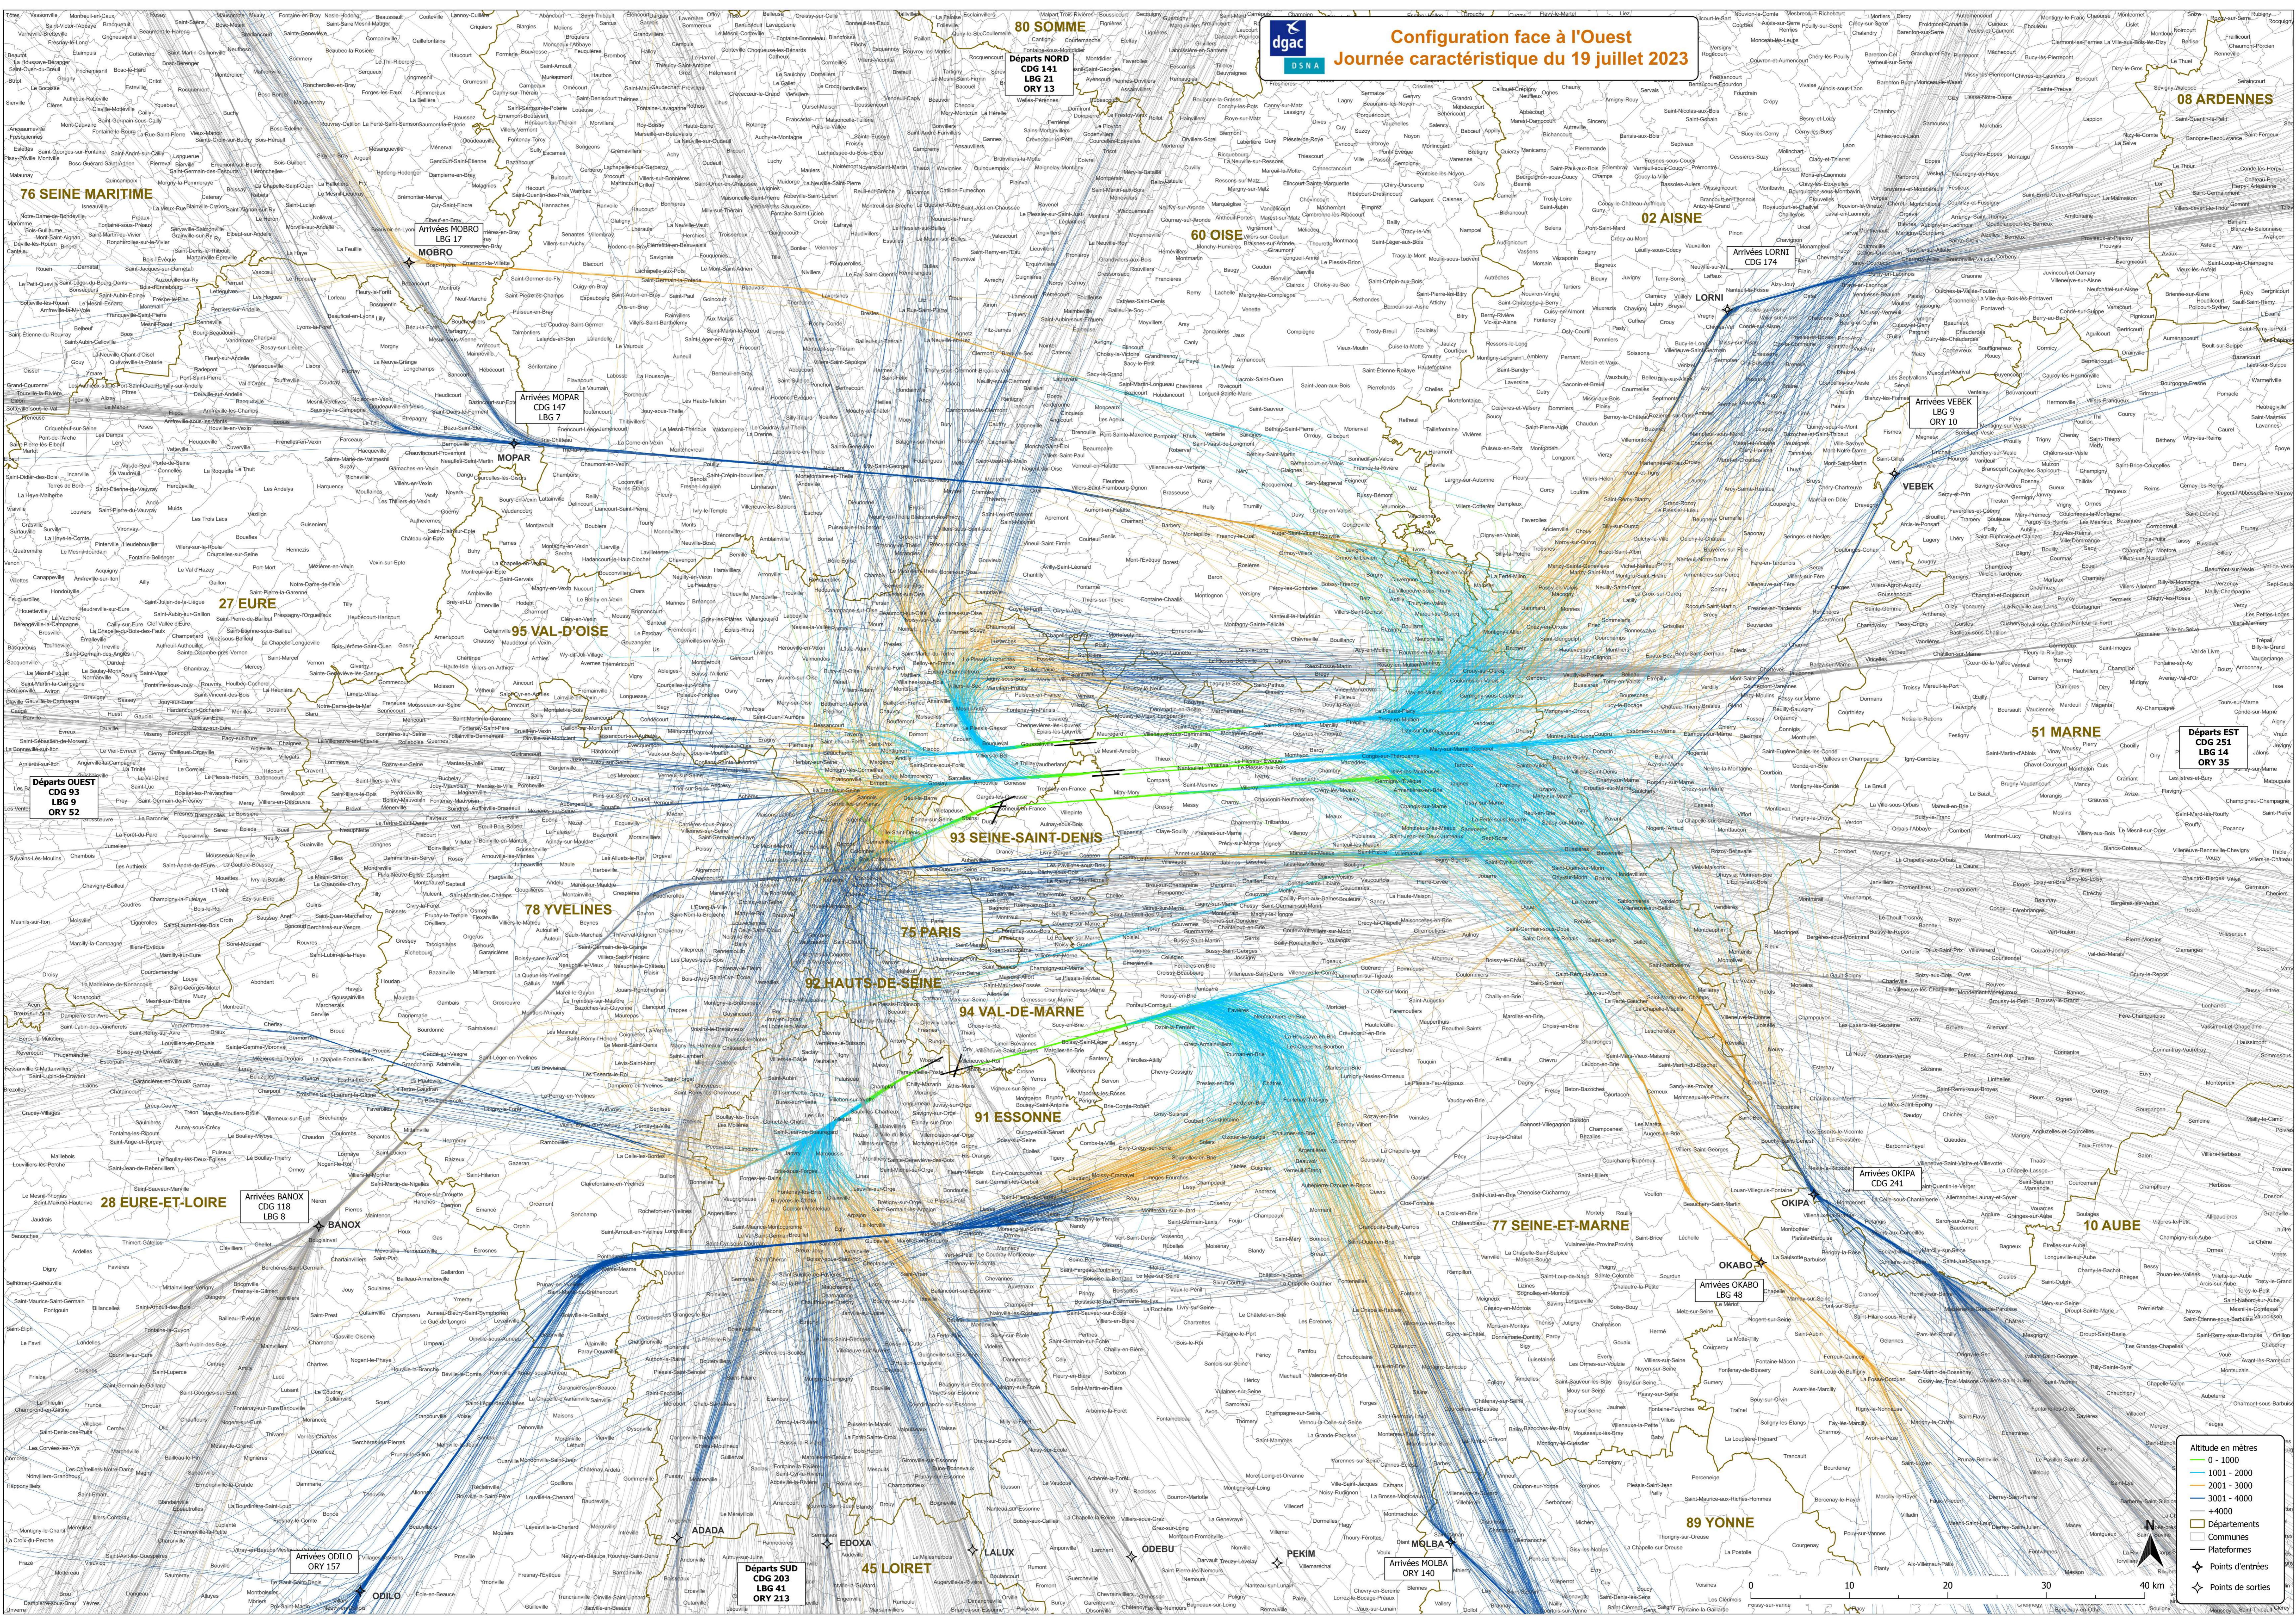

Configuration face à l'Ouest Journée caractéristique du 19 juillet 2023

76 SEINE MARITIME

80 SOMME
Départs **NOR**
CDG 141
LBG 21
ORY 13

08 ARDENNES

Arrivées **MOBRO**
LBG 17

02 AISNE

Arrivées **LORNI**
CDG 174

Arrivées **MOPAR**
CDG 147
LBG 7

Arrivées **VEBEK**
LBG 9
ORY 10

27 EURE

95 VAL-D'OISE

Départs **EST**
CDG 251
LBG 14
ORY 35

Départs **OUEST**
CDG 93
ORY 52

93 SEINE-SAINT-DENIS

78 YVELINES

75 PARIS

92 HAUTS-DE-SEINE

94 VAL-DE-MARNE

91 ESSONNE

28 Eure-et-Loire

Arrivées **BANOX**
CDG 118
LBG 8

Arrivées **OKIPA**
CDG 241

77 SEINE-ET-MARNE

10 AUBE

Arrivées **OKABO**
LBG 48

Arrivées **ODILO**
ORY 157

45 LOIRET

Départs **SUD**
CDG 203
LBG 43
ORY 213

Arrivées **MLBA**
ORY 140

Altitude en mètres

- 0 - 1000
- 1001 - 2000
- 2001 - 3000
- 3001 - 4000
- 4000