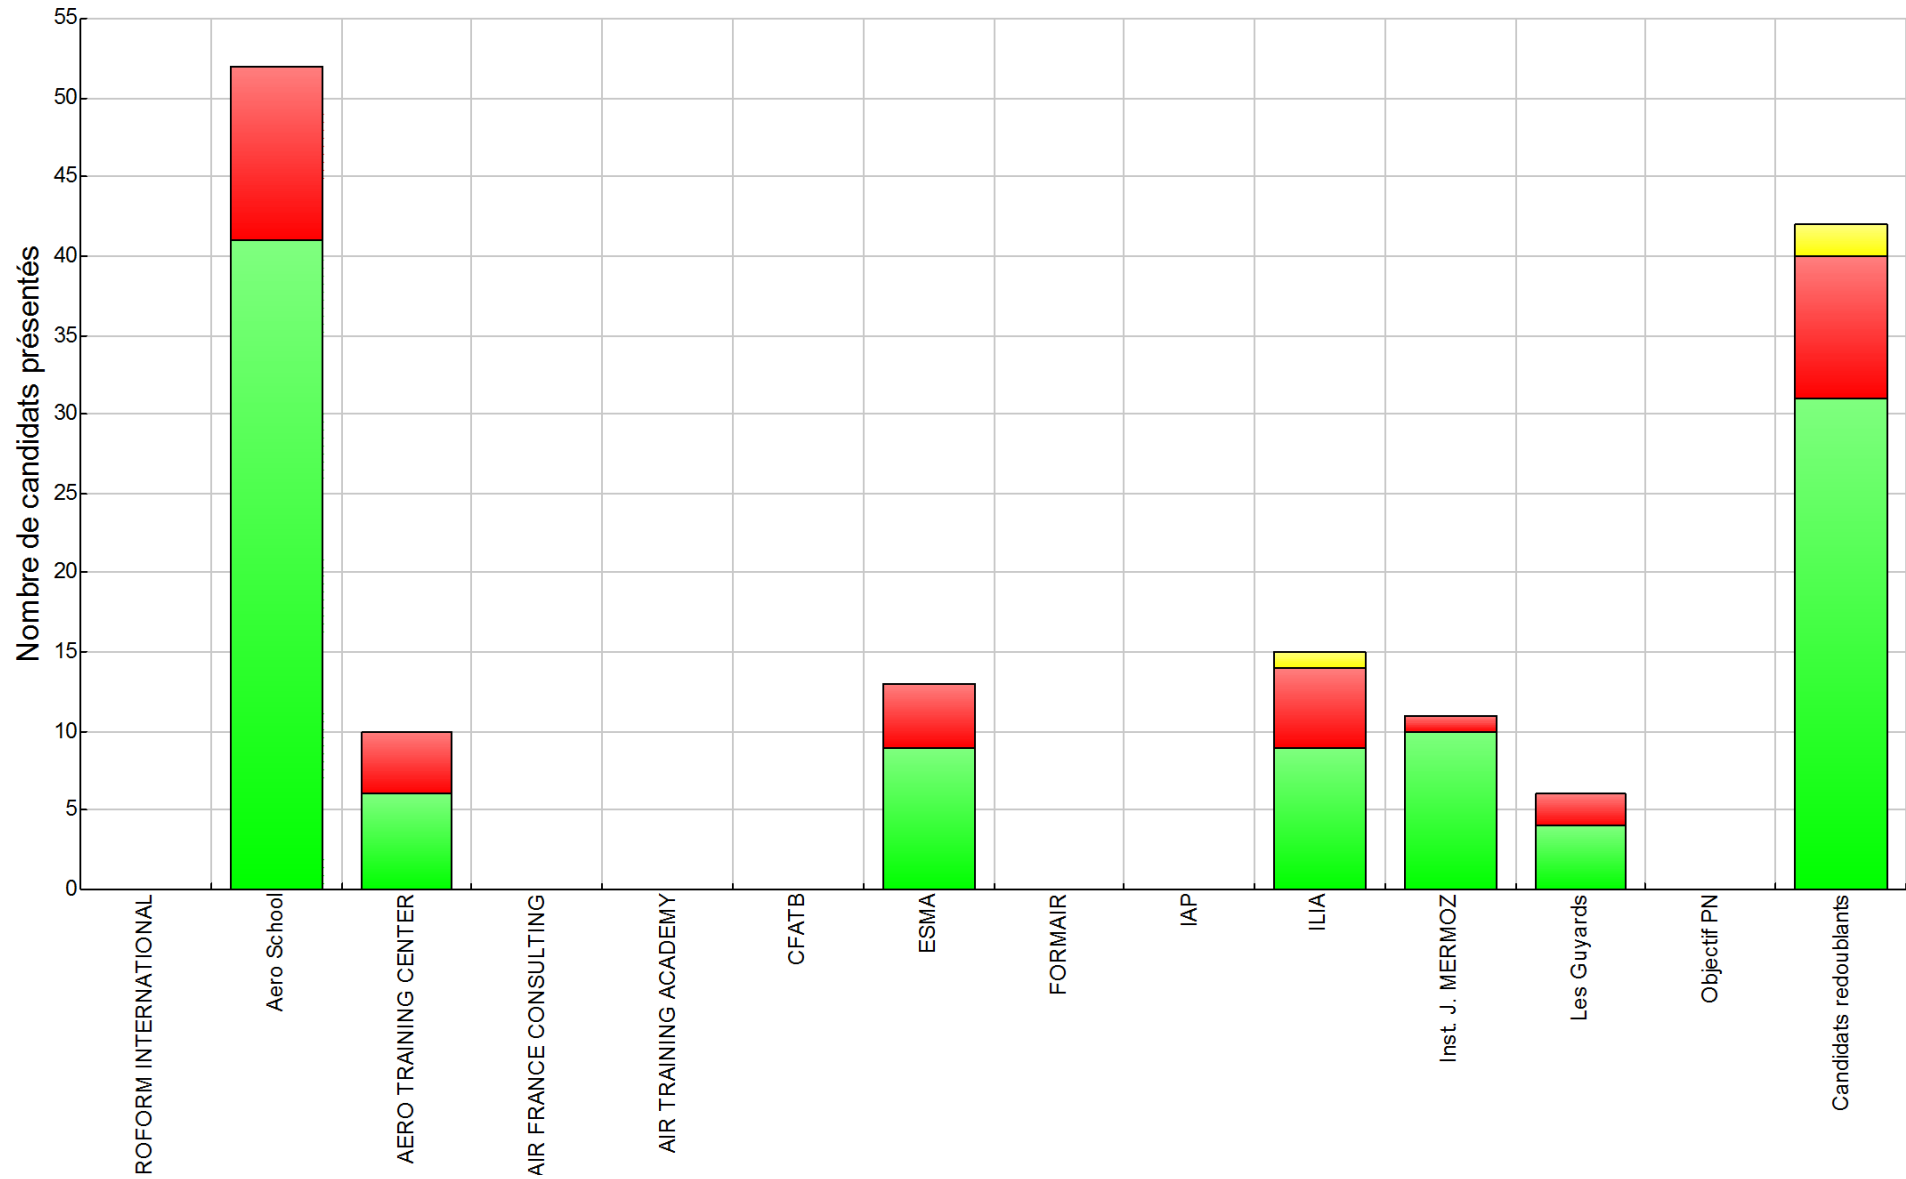

Statistiques des organismes de formation C.C.A pratique pour le mois de mai 2017

Légende

En vert les candidats reçus

En rouge les candidats éliminés

En jaune les candidats absents