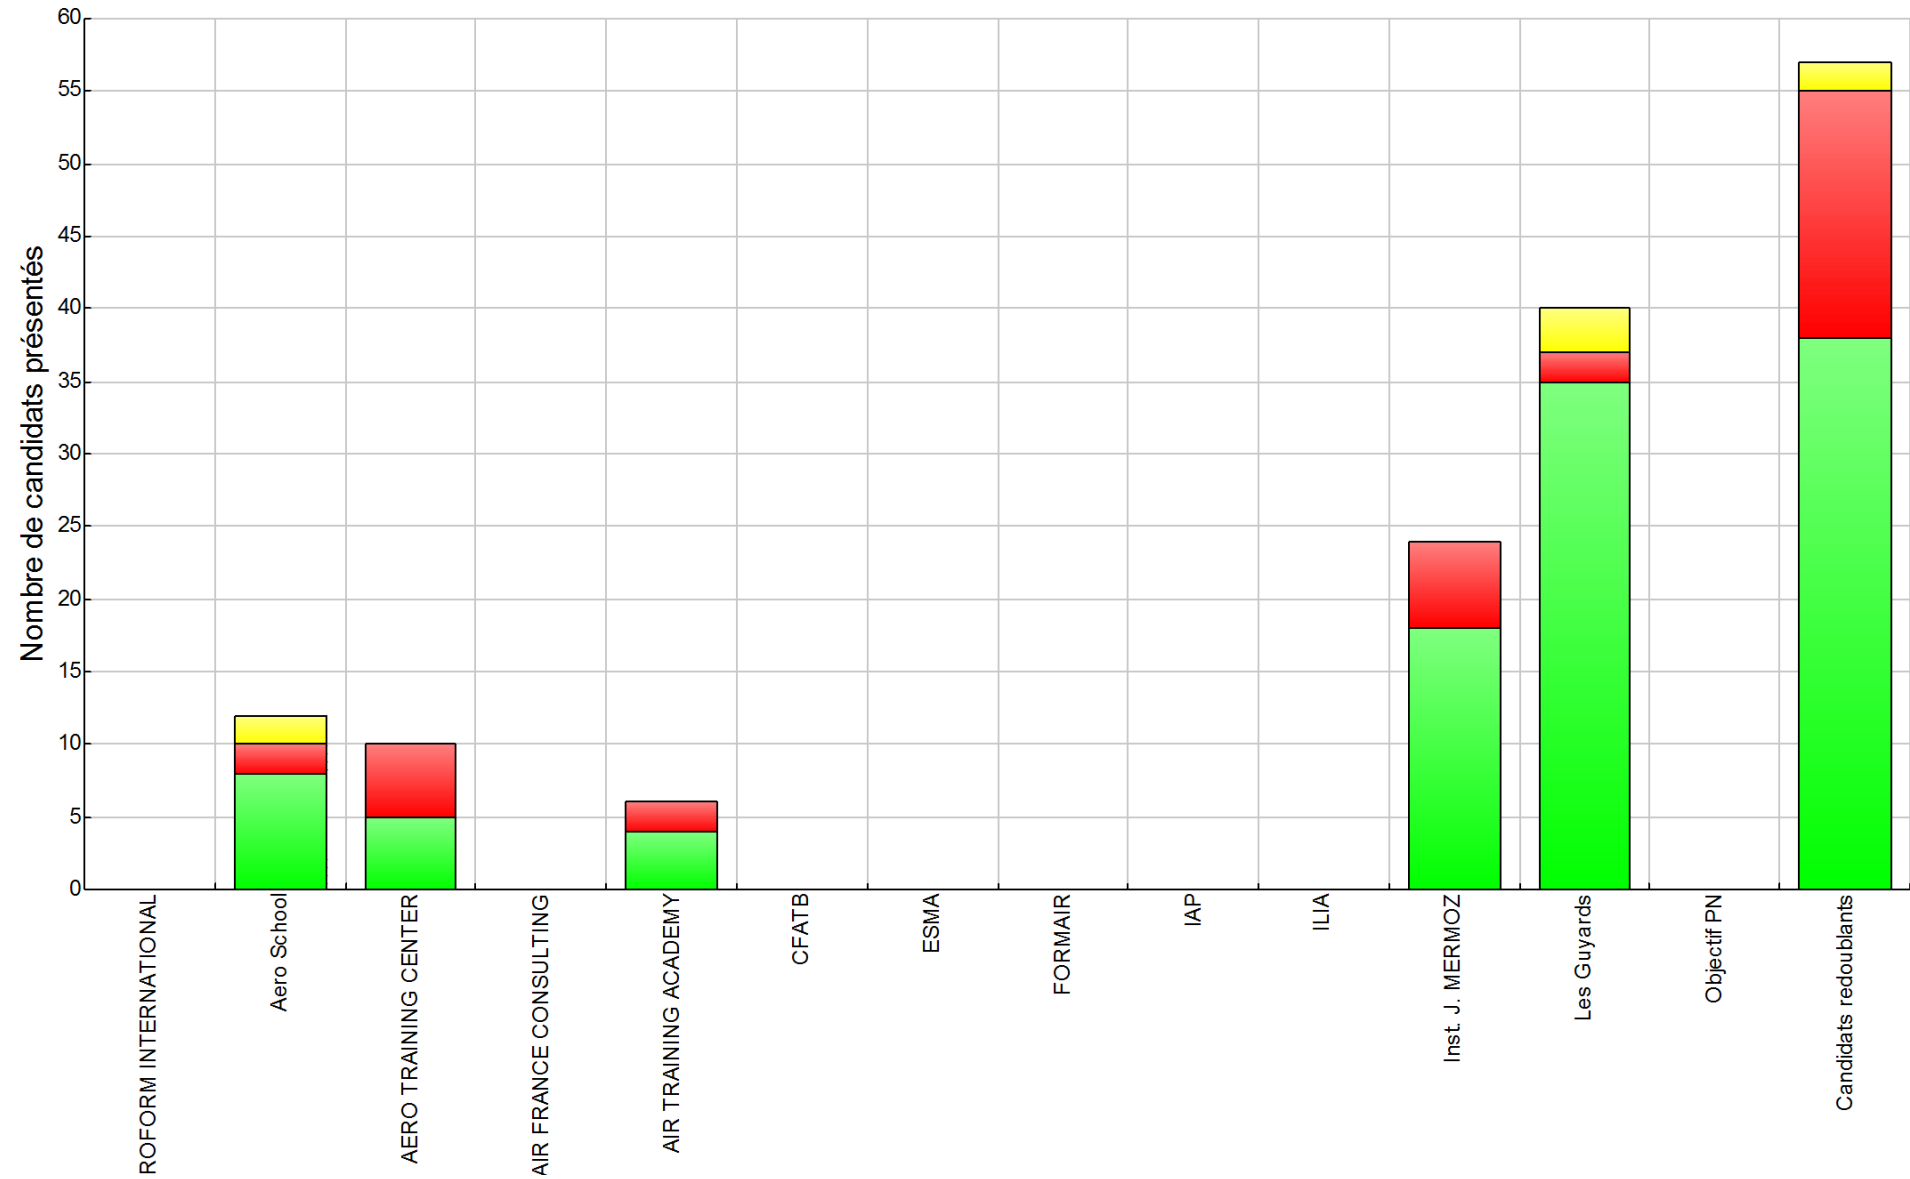

Statistiques des organismes de formation C.C.A pratique pour le mois de juin 2017

Légende

En vert les candidats reçus

En rouge les candidats éliminés

En jaune les candidats absents