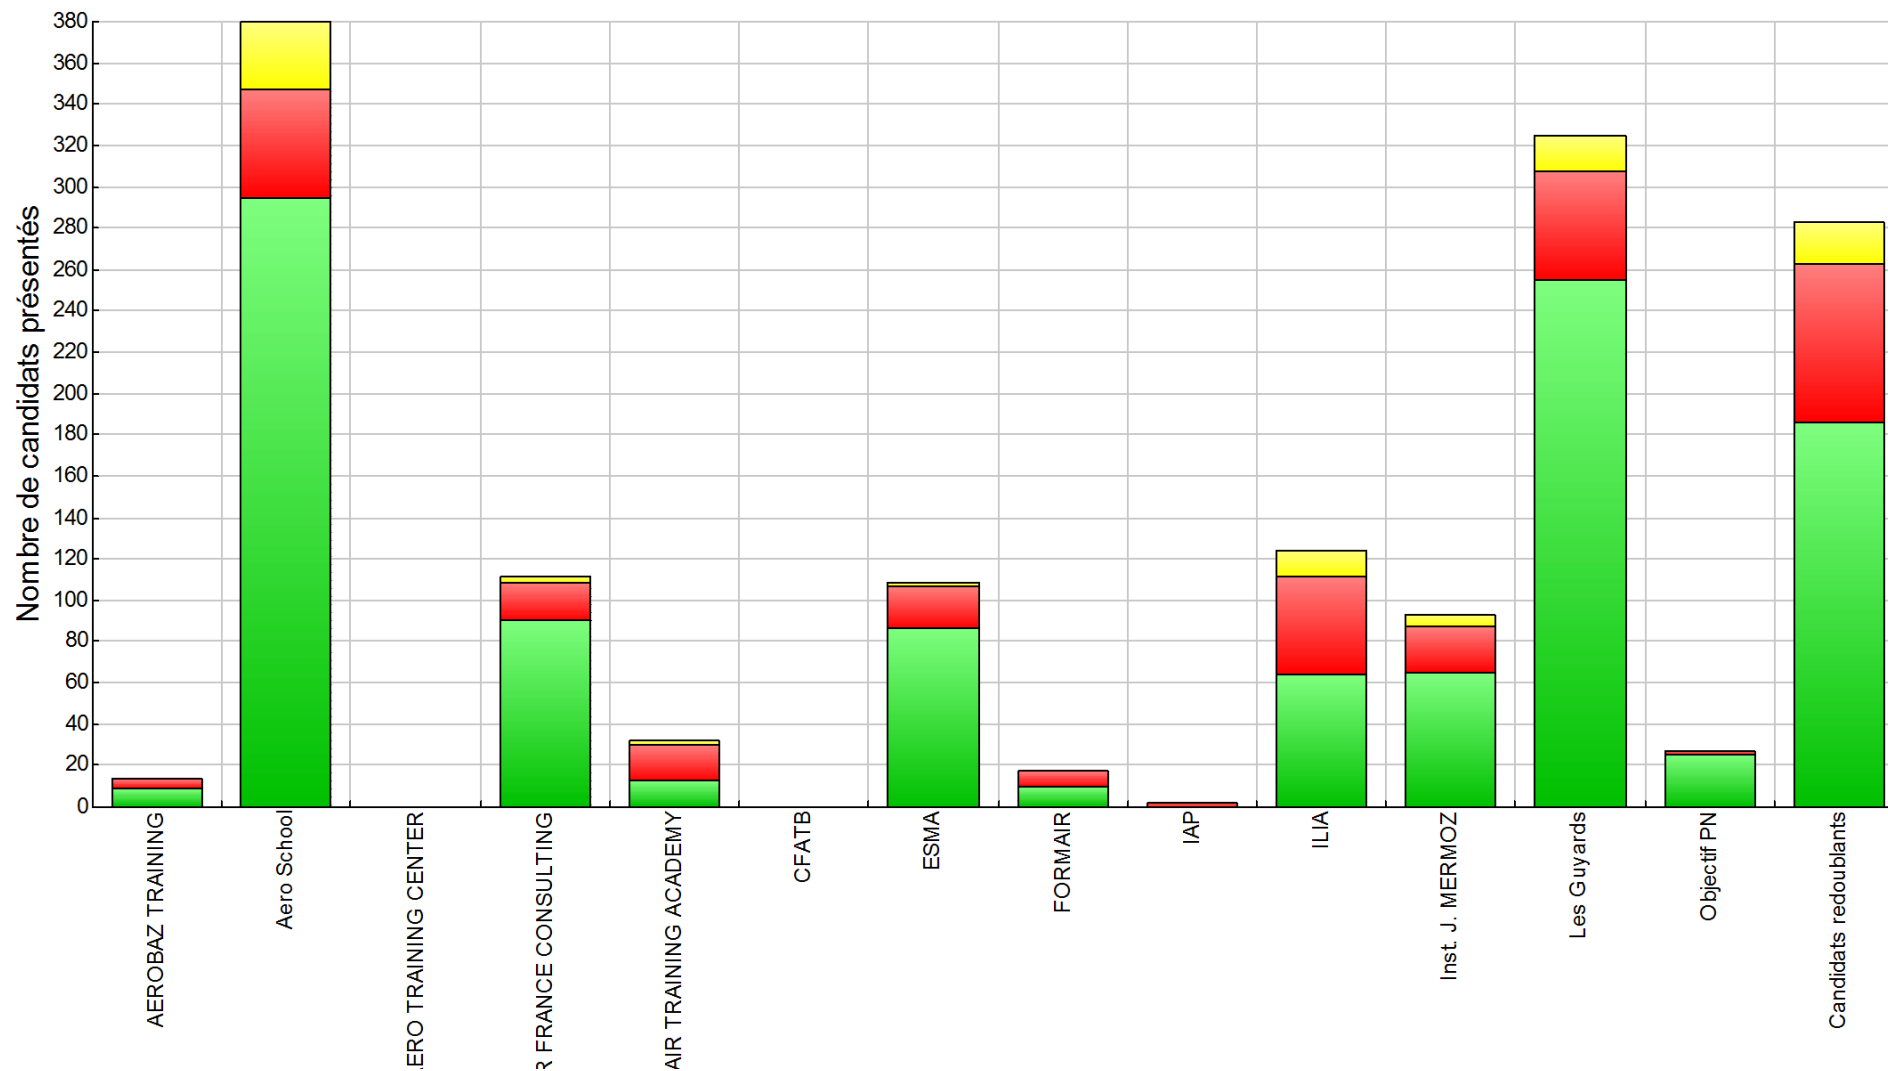

Statistiques globales des organismes de formation C.C.A. pratique pour l'année 2014

fait le 15/01/2015

Légende

En vert les candidats reçus

En rouge les candidats éliminés

En jaune les candidats absents